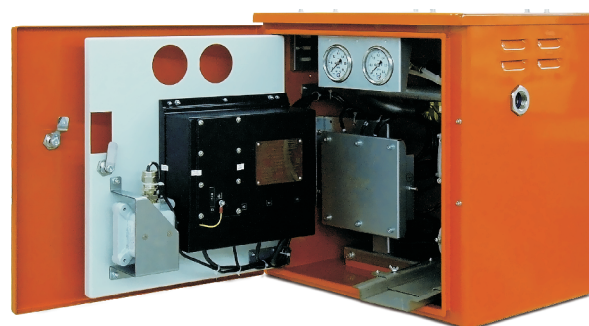

ТОПАЗ

**НАДЕЖНОСТЬ
ПРОВЕРЕННАЯ ВРЕМЕНЕМ**

УТ ТОПАЗ-810

**Установка топливораздаточная
для оснащения автоцистерны**

ЭЛЕКТРОНИКА ТОПАЗ

- Надежность
- Отличная управляемость
- Оптимальная заводская настройка
- Большое количество параметров настройки
- Электронный суммарный счетчик

СОВРЕМЕННЫЙ ДИЗАЙН

- Жесткий корпус из оцинкованной стали
- Покраска в цвета по желанию заказчика
- Легкий доступ к обслуживанию гидравлики и электроники

ОСОБЕННОСТИ УТ

- Исполнения с механическим измерителем объема или массомером
- Работа в составе карточной системы отпуска топлива
- Оптимальное соотношение цена/качество
- Электронная юстировка
- Низкие эксплуатационные расходы

СЕРВИСНОЕ ОБСЛУЖИВАНИЕ

- Гарантийное и постгарантийное обслуживание
- Квалифицированная техническая поддержка
- Развитая сеть сервисных центров

Стандартный цвет для данной серии – белый.

ООО "Топаз-сервис"
г. Волгодонск, Ростовская обл., 347360
ул. 7-я Заводская, 60

тел./факс: (8639) 27-75-75 (многоканальный)
электронная почта: info@topazelectro.ru
интернет: <http://topazelectro.ru>