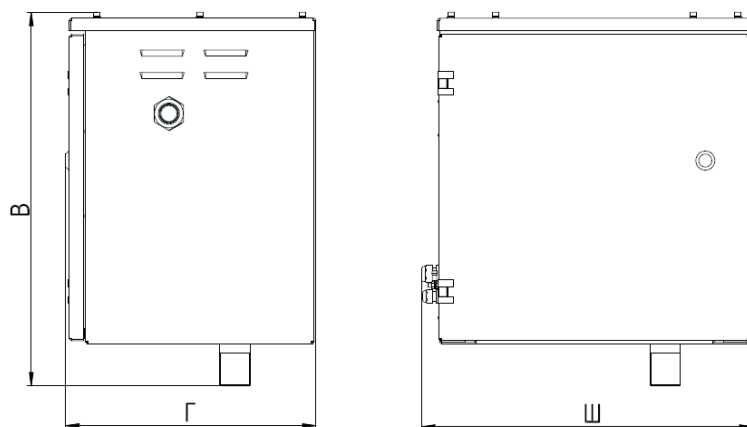

ГАБАРИТНЫЕ РАЗМЕРЫ

ТОПАЗ - 810

Размеры: ШxВxГ, мм	520 x 586 x 392
Масса, кг	
- с измерителем объема	80
- с массомером	135

ТЕХНИЧЕСКИЕ ХАРАКТЕРИСТИКИ

Количество видов топлива	1
Гидравлическая система	Напорная
Максимальный расход топлива, л/мин	80
Наименьший расход, л/мин, не более	10
Минимальная доза выдачи топлива, л, не более	10
Вид индикации	ЖКИ
Максимальная потребляемая мощность колонки, Вт	100
Номинальное напряжение питания, В	=24
Длина раздаточного рукава, м, не менее	4
Пределы допускаемой основной погрешности, %, не более	±0,25
Управление:	
- интерфейс	RS-485
- протокол	Протокол управления ТРК 2.0
Условия эксплуатации:	
- температура окружающего воздуха, °С	-40 ÷ +50
- относительная влажность воздуха, %	30 ÷ 100